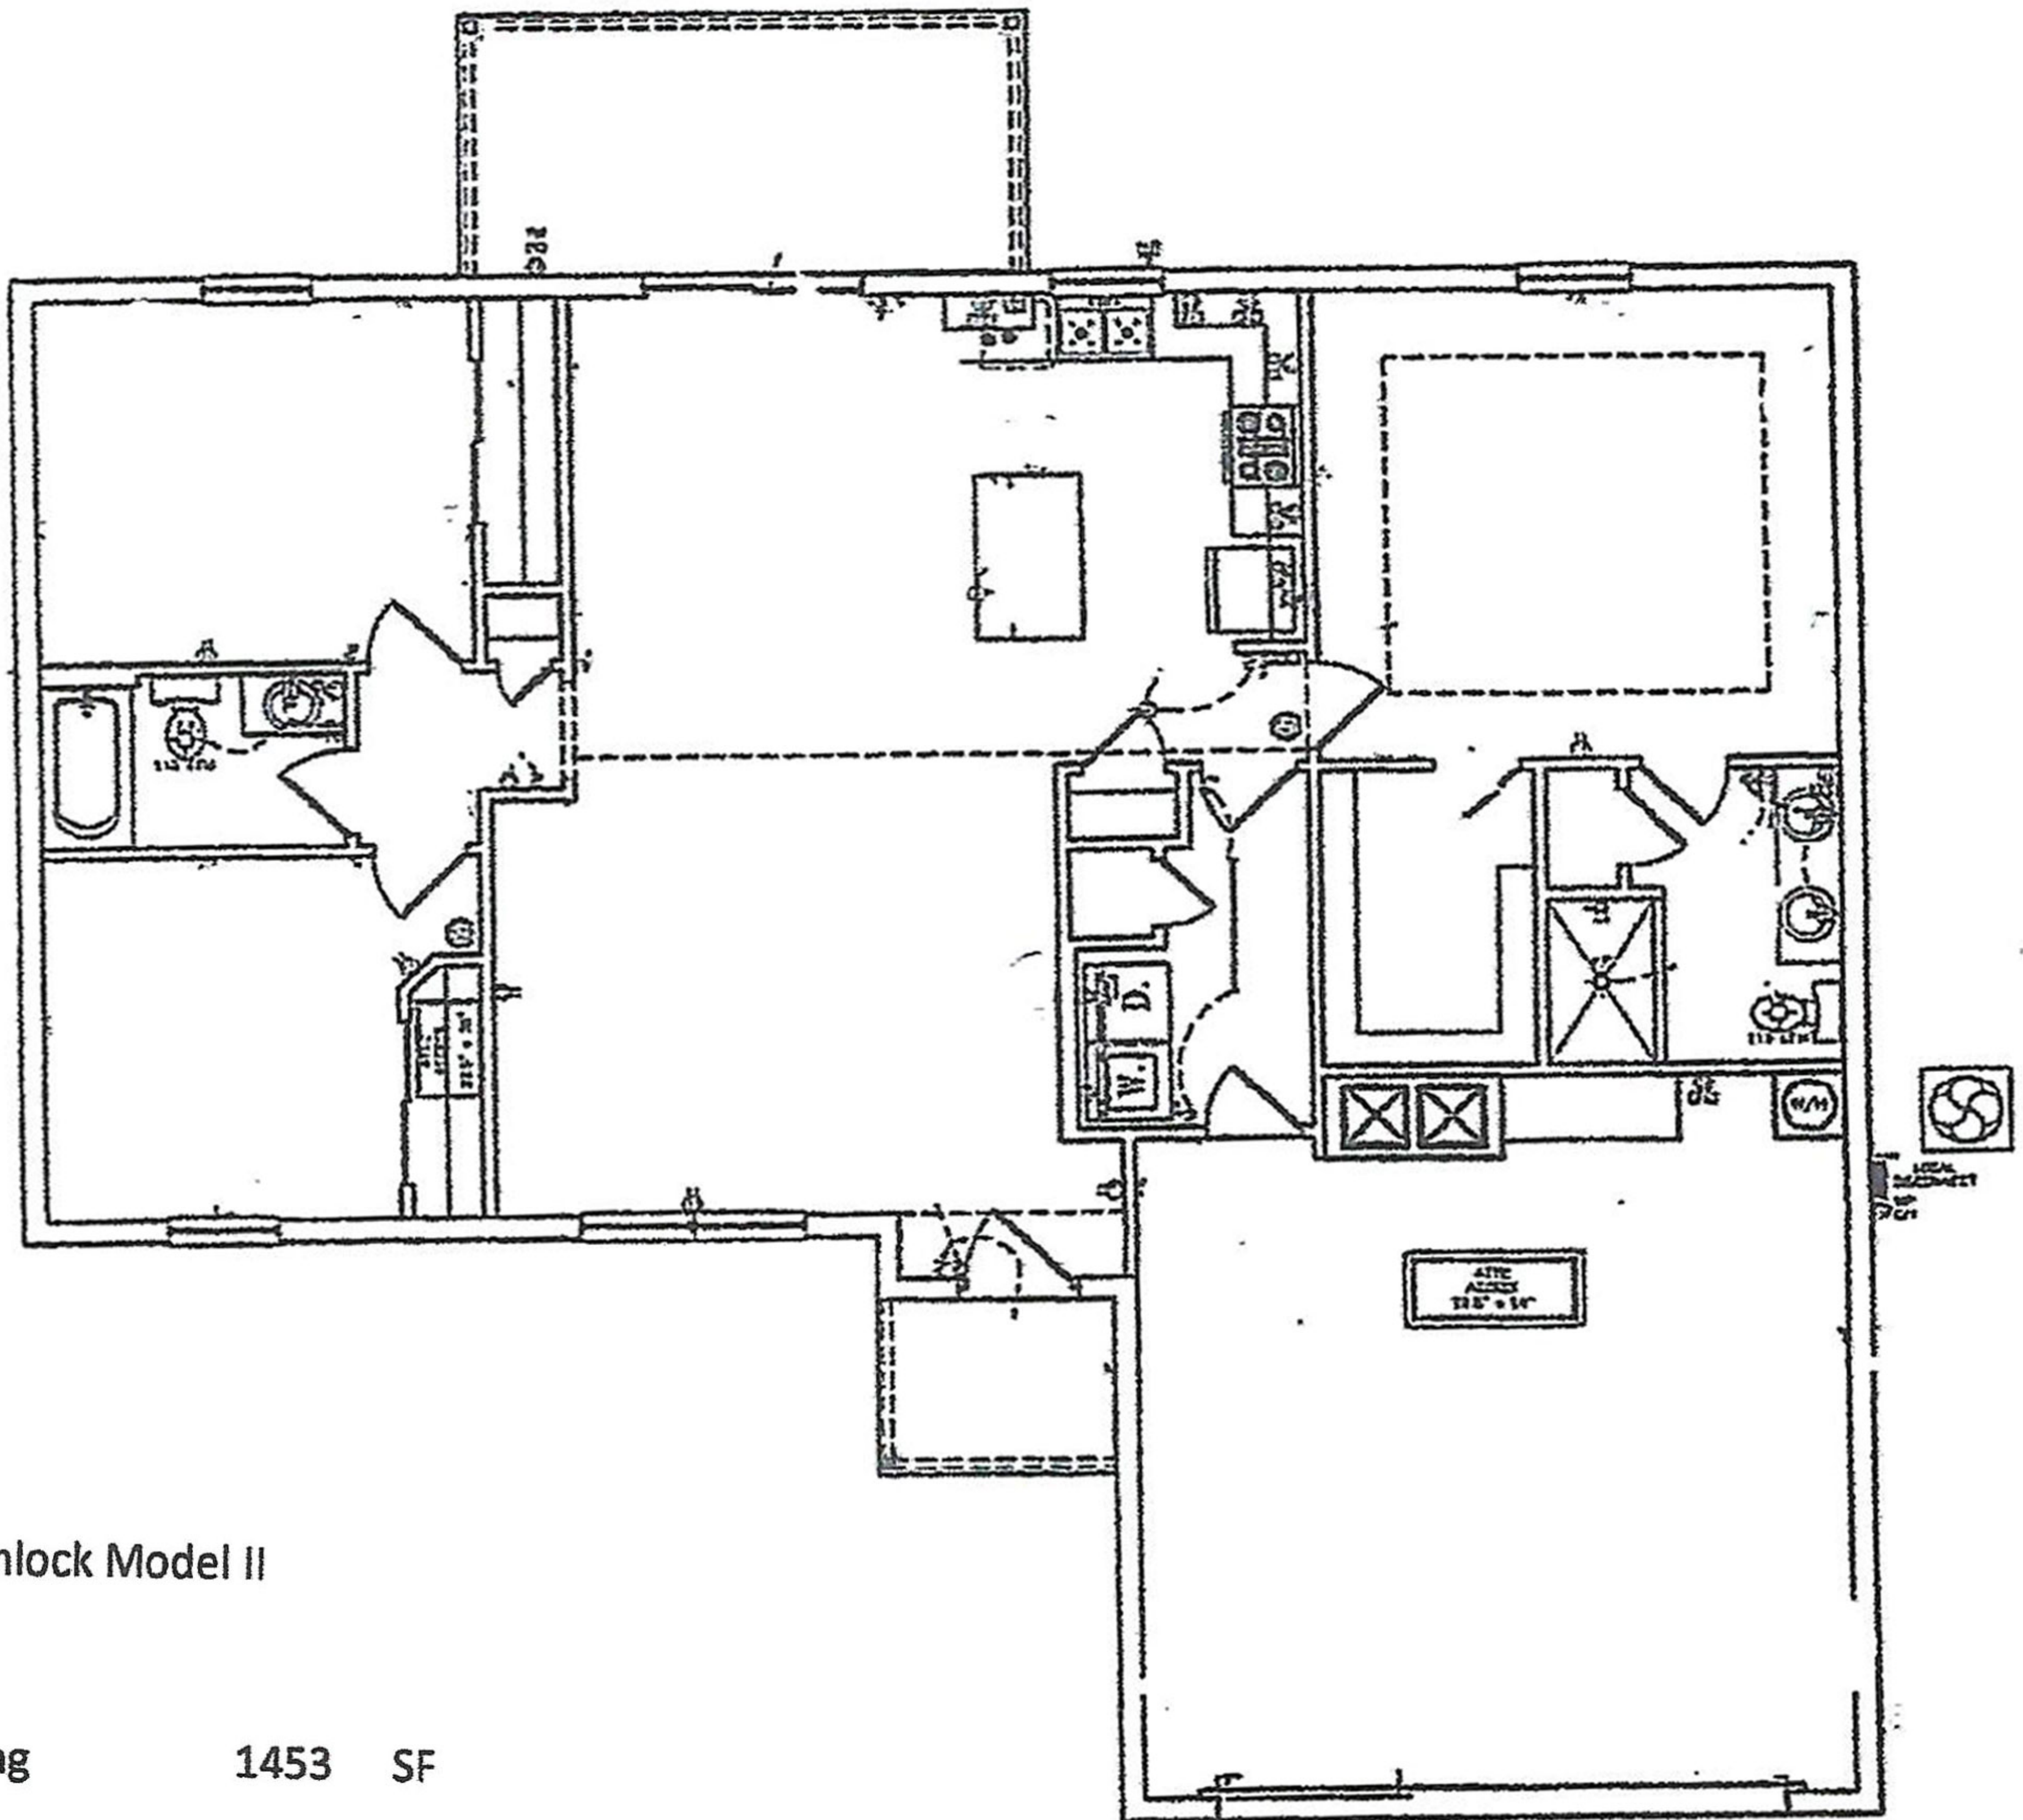

Hemlock Model II

Hemlock Model II

Living	1453	SF
Entry	36	SF
Lanai	128	SF
<u>Garage</u>	<u>469</u>	<u>SF</u>
Total	2086	SF